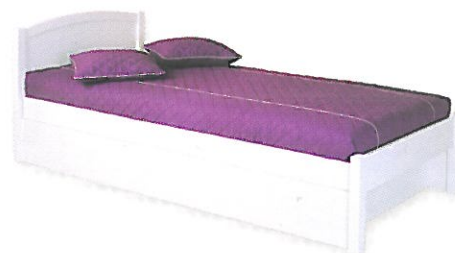

Łóżko KAJA

Łóżko KAJA
90, 100, 120,
140, 160, 180 x 200

80 cm
209 cm
44 cm

Łóżko KAJA II
90, 100, 120,
140, 160, 180 x 200

80 cm
209,5 cm
44 cm

Łóżko JULIA

Łóżko JULIA
90, 100, 120,
140, 160, 180 x 200

79 cm
209 cm
40 cm

Łóżko JULIA II
90, 100, 120,
140, 160, 180 x 200

79 cm
209,5 cm
40 cm

Łóżko STELLA

Łóżko STELLA
90, 100, 120,
140, 160, 180 x 200

79 cm
209 cm
40 cm

Łóżko STELLA II
90, 100, 120,
140, 160, 180 x 200

79 cm
209 cm
40 cm

Kolorystyka:

Wykonanie: sosna, brzoza, buk

pieczętka