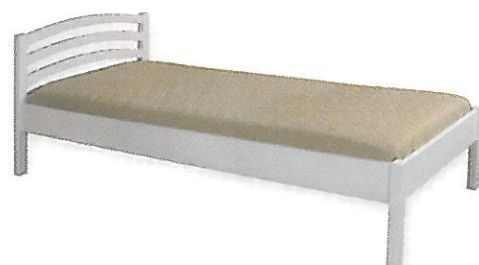

Łóżko KAJA

Łóżko KAJA
90, 100, 120,
140, 160, 180 x 200

80 cm
209 cm
44 cm

Łóżko KAJA II
90, 100, 120,
140, 160, 180 x 200

80 cm
209,5 cm
44 cm

Łóżko JULIA

Łóżko JULIA
90, 100, 120,
140, 160, 180 x 200

79 cm
209 cm
40 cm

Łóżko JULIA II
90, 100, 120,
140, 160, 180 x 200

79 cm
209,5 cm
40 cm

Łóżko STELLA

Łóżko STELLA
90, 100, 120,
140, 160, 180 x 200

79 cm
209 cm
40 cm

Łóżko STELLA II
90, 100, 120,
140, 160, 180 x 200

79 cm
209 cm
40 cm

Kolorystyka:

Wykonanie: sosna, brzoza, buk

pieczętka